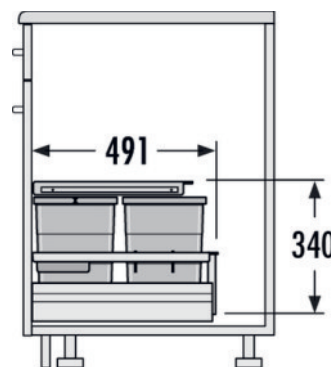

## 34 l

CELKEM

Vhodné pro šířku skříněk (cm)  
60

### Informace o výrobku

- vnitřní systém vhodný pro všechny standardní zásuvky (tloušťka boční stěny 16 až 19 mm)
- nelze použít pro Blum Legra Box F

### Technické údaje

Varianta instalace Inset	✓
Šířka skříňky min. (cm)	60
Šířka skříňky max. (cm)	60
Vhodné pro šířku skříněk (cm)	60
Hloubka výsuvu jmenovitá (mm) ≥	500
Rozměry výrobku (šxhxv) (mm)	557 x 491 x 340
Rozměry obalu (šxhxv) (mm)	570 x 510 x 275
Víko	výsuvné plastové víko, montáž na boční stěnu + 1 x víko nádoby 8 l
Počet vnitřních košů	3
Objem (l)	1 x 18 + 2 x 8

Celkový objem (l)	34
Barva plastových dílů	tmavě šedá
Hmotnost s obalem (kg)	4,7